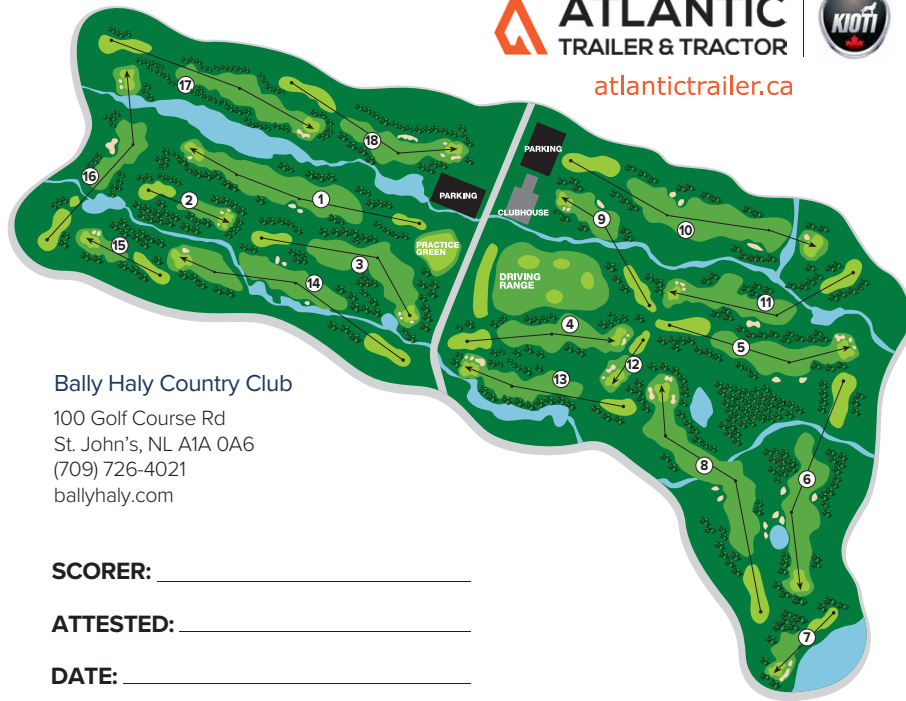

HOLE	1	2	3	4	5	6	7	8	9	OUT
BLACK	532	165	418	313	369	401	172	576	310	3256
BLACK/ BLUE	505	151	418	313	369	376	151	535	310	3128
BLUE	505	151	392	294	334	376	151	535	269	3007
MEN'S HANDICAP	7	15	5	13	9	3	17	1	11	
PAR	5	3	4	4	4	4	3	5	4	36
GAME +/-										
BLUE / GREEN	505	151	381	294	334	363	151	513	237	2929
GREEN	475	121	381	255	294	363	126	513	237	2765
GREEN / SILVER	440	121	381	255	294	331	104	457	237	2620
SILVER	440	121	357	225	262	331	104	457	205	2502
LADIES HANDICAP	7	15	5	13	9	3	17	1	11	

Men's Ratings

Rating/Slope

Black	72.9	128
Black/Blue	71.4	131
Blue	70.4	126
Blue/Green	69.2	122
Green	68.2	115
Green/Silver	67.5	109
Silver	66.4	105

Ladies Ratings

Rating/Slope

Blue	77.0	135
Blue/Green	75.3	134
Green	73.7	132
Green/Silver	72.1	128
Silver	71.0	123

PIN POSITION